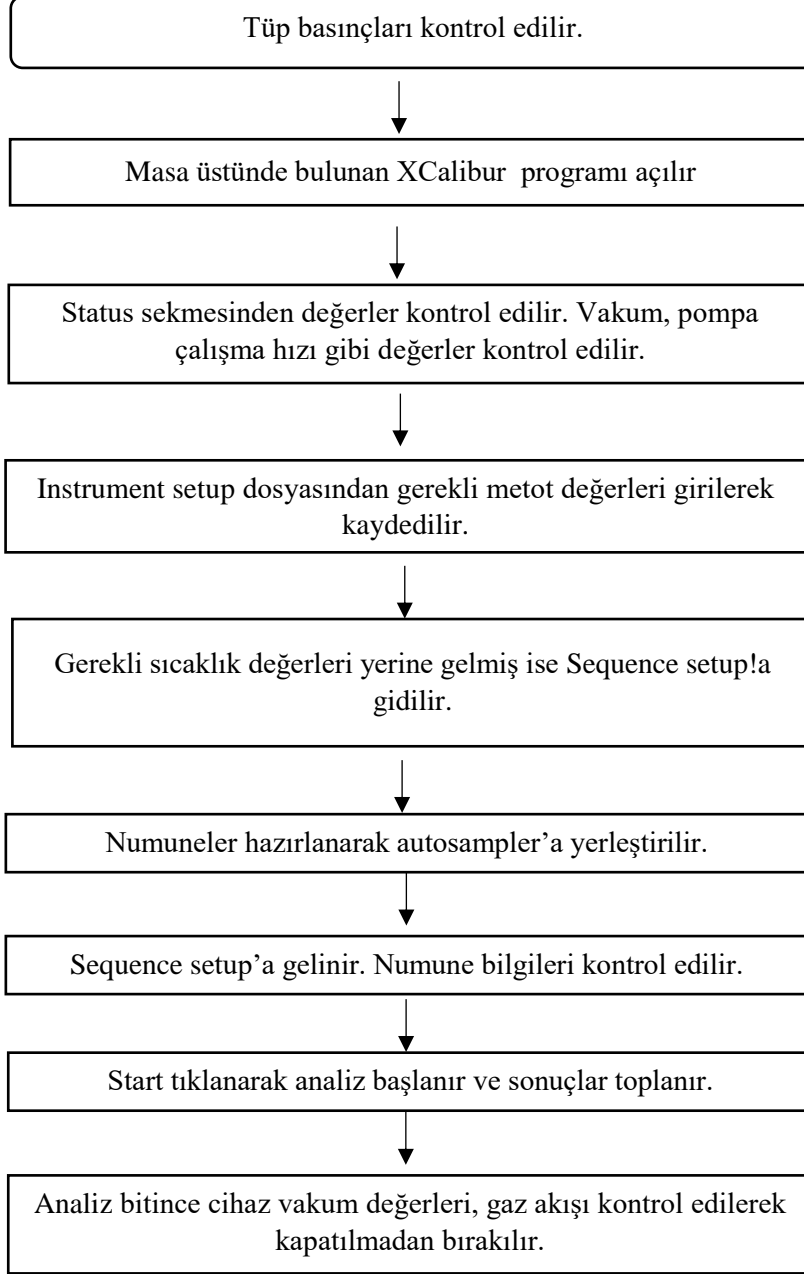

**MERKEZİ ARAŞTIRMA VE UYGULAMA
LABORATUVARI GC-MS CİHAZI
KULLANMA TALİMATI**

Doküman No	TL-039
İlk Yayın Tarihi	22.07.2016
Revizyon Tarihi	
Revizyon No	
Sayfa	1/1

Hazırlayan	Sistem Onayı	Yürürlük Onayı
Bilg.İşlt. Ahmet KAHRAMAN	Doç. Dr. Ergin KARİPTAŞ	Prof. Dr. Mustafa KURT