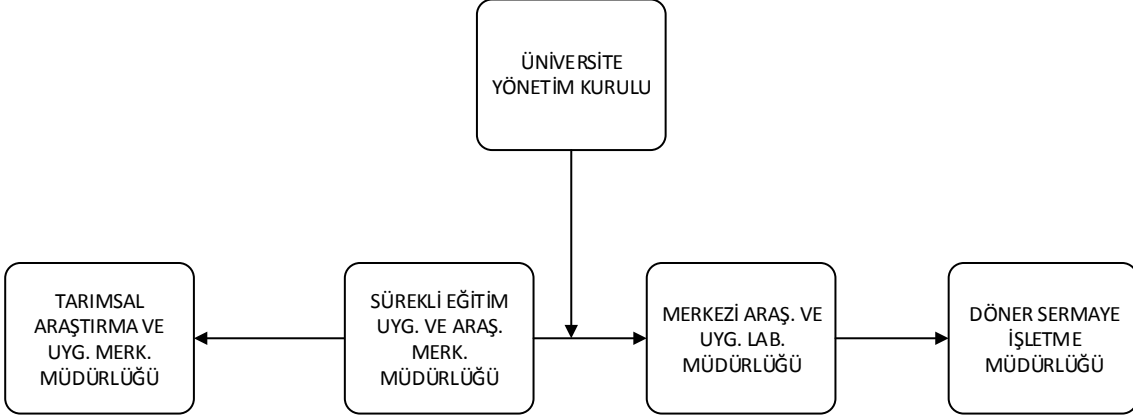

**DÖNER SERMAYE İŞLETME  
MÜDÜRLÜĞÜ  
(BAĞLI BİRİMLER ŞEMASI)**

Doküman No	<b>OŞ-029</b>
İlk Yayın Tarihi	<b>15.05.2016</b>
Revizyon Tarihi	
Revizyon No	
Sayfa	<b>1/1</b>

Hazırlayan	Sistem Onayı	Yürürlük Onayı
Şef Ersoy DOĞAN	Doç. Dr. Ergin KARİPTAŞ	Prof. Dr. Mustafa KURT